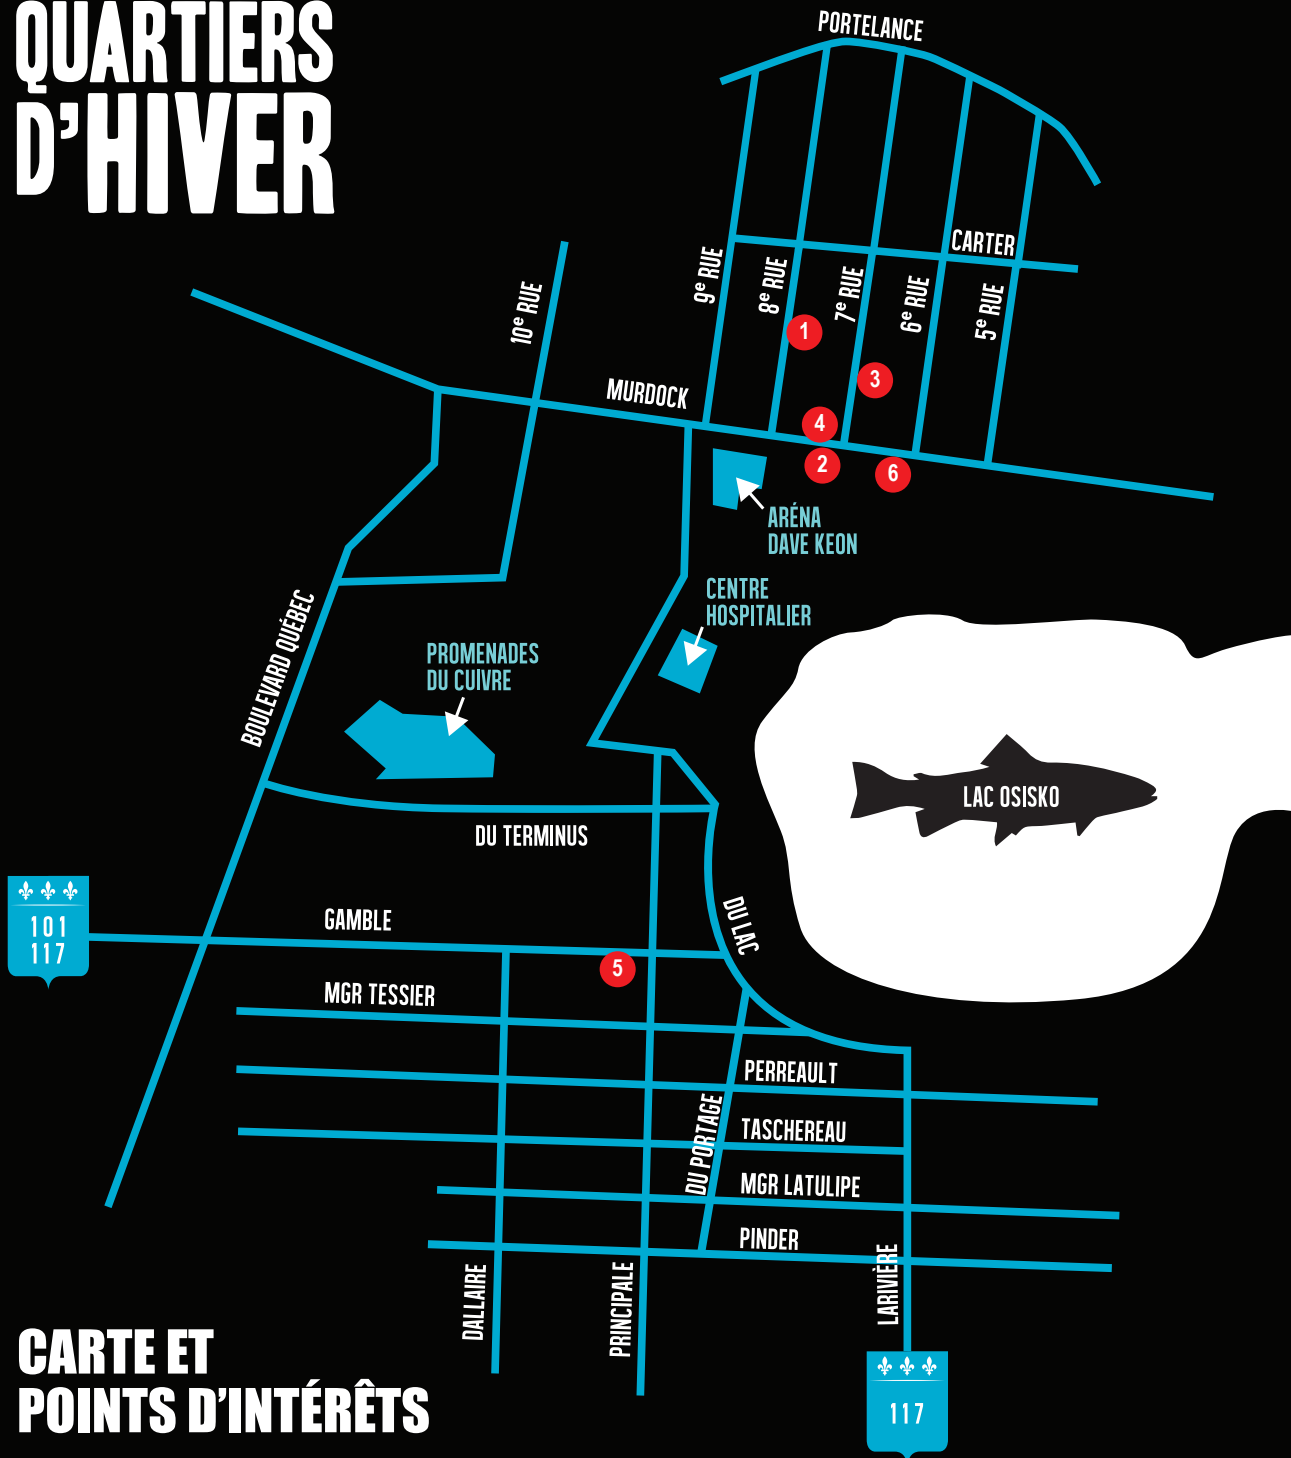

LE FME PRÉSENTE

QUARTIERS D'HIVER

CARTE ET POINTS D'INTÉRÊTS

LIEUX DE DIFFUSION

- 1 CABARET DE LA DERNIÈRE CHANCE**
146, 8^e rue
T. 819 797-9222
- 2 AGORA DES ARTS**
170, avenue Murdoch
T. 819 797-0800
- 3 PETIT THÉÂTRE DU VIEUX NORANDA**
112, 7^e rue
T. 819 797-6436
- 4 L'ÉCART.. LIEU D'ART ACTUEL**
167, avenue Murdoch
T. 819 797-8738
- 5 SCÈNE PARAMOUNT**
15, rue Gamble Ouest
T. 819 764-6413